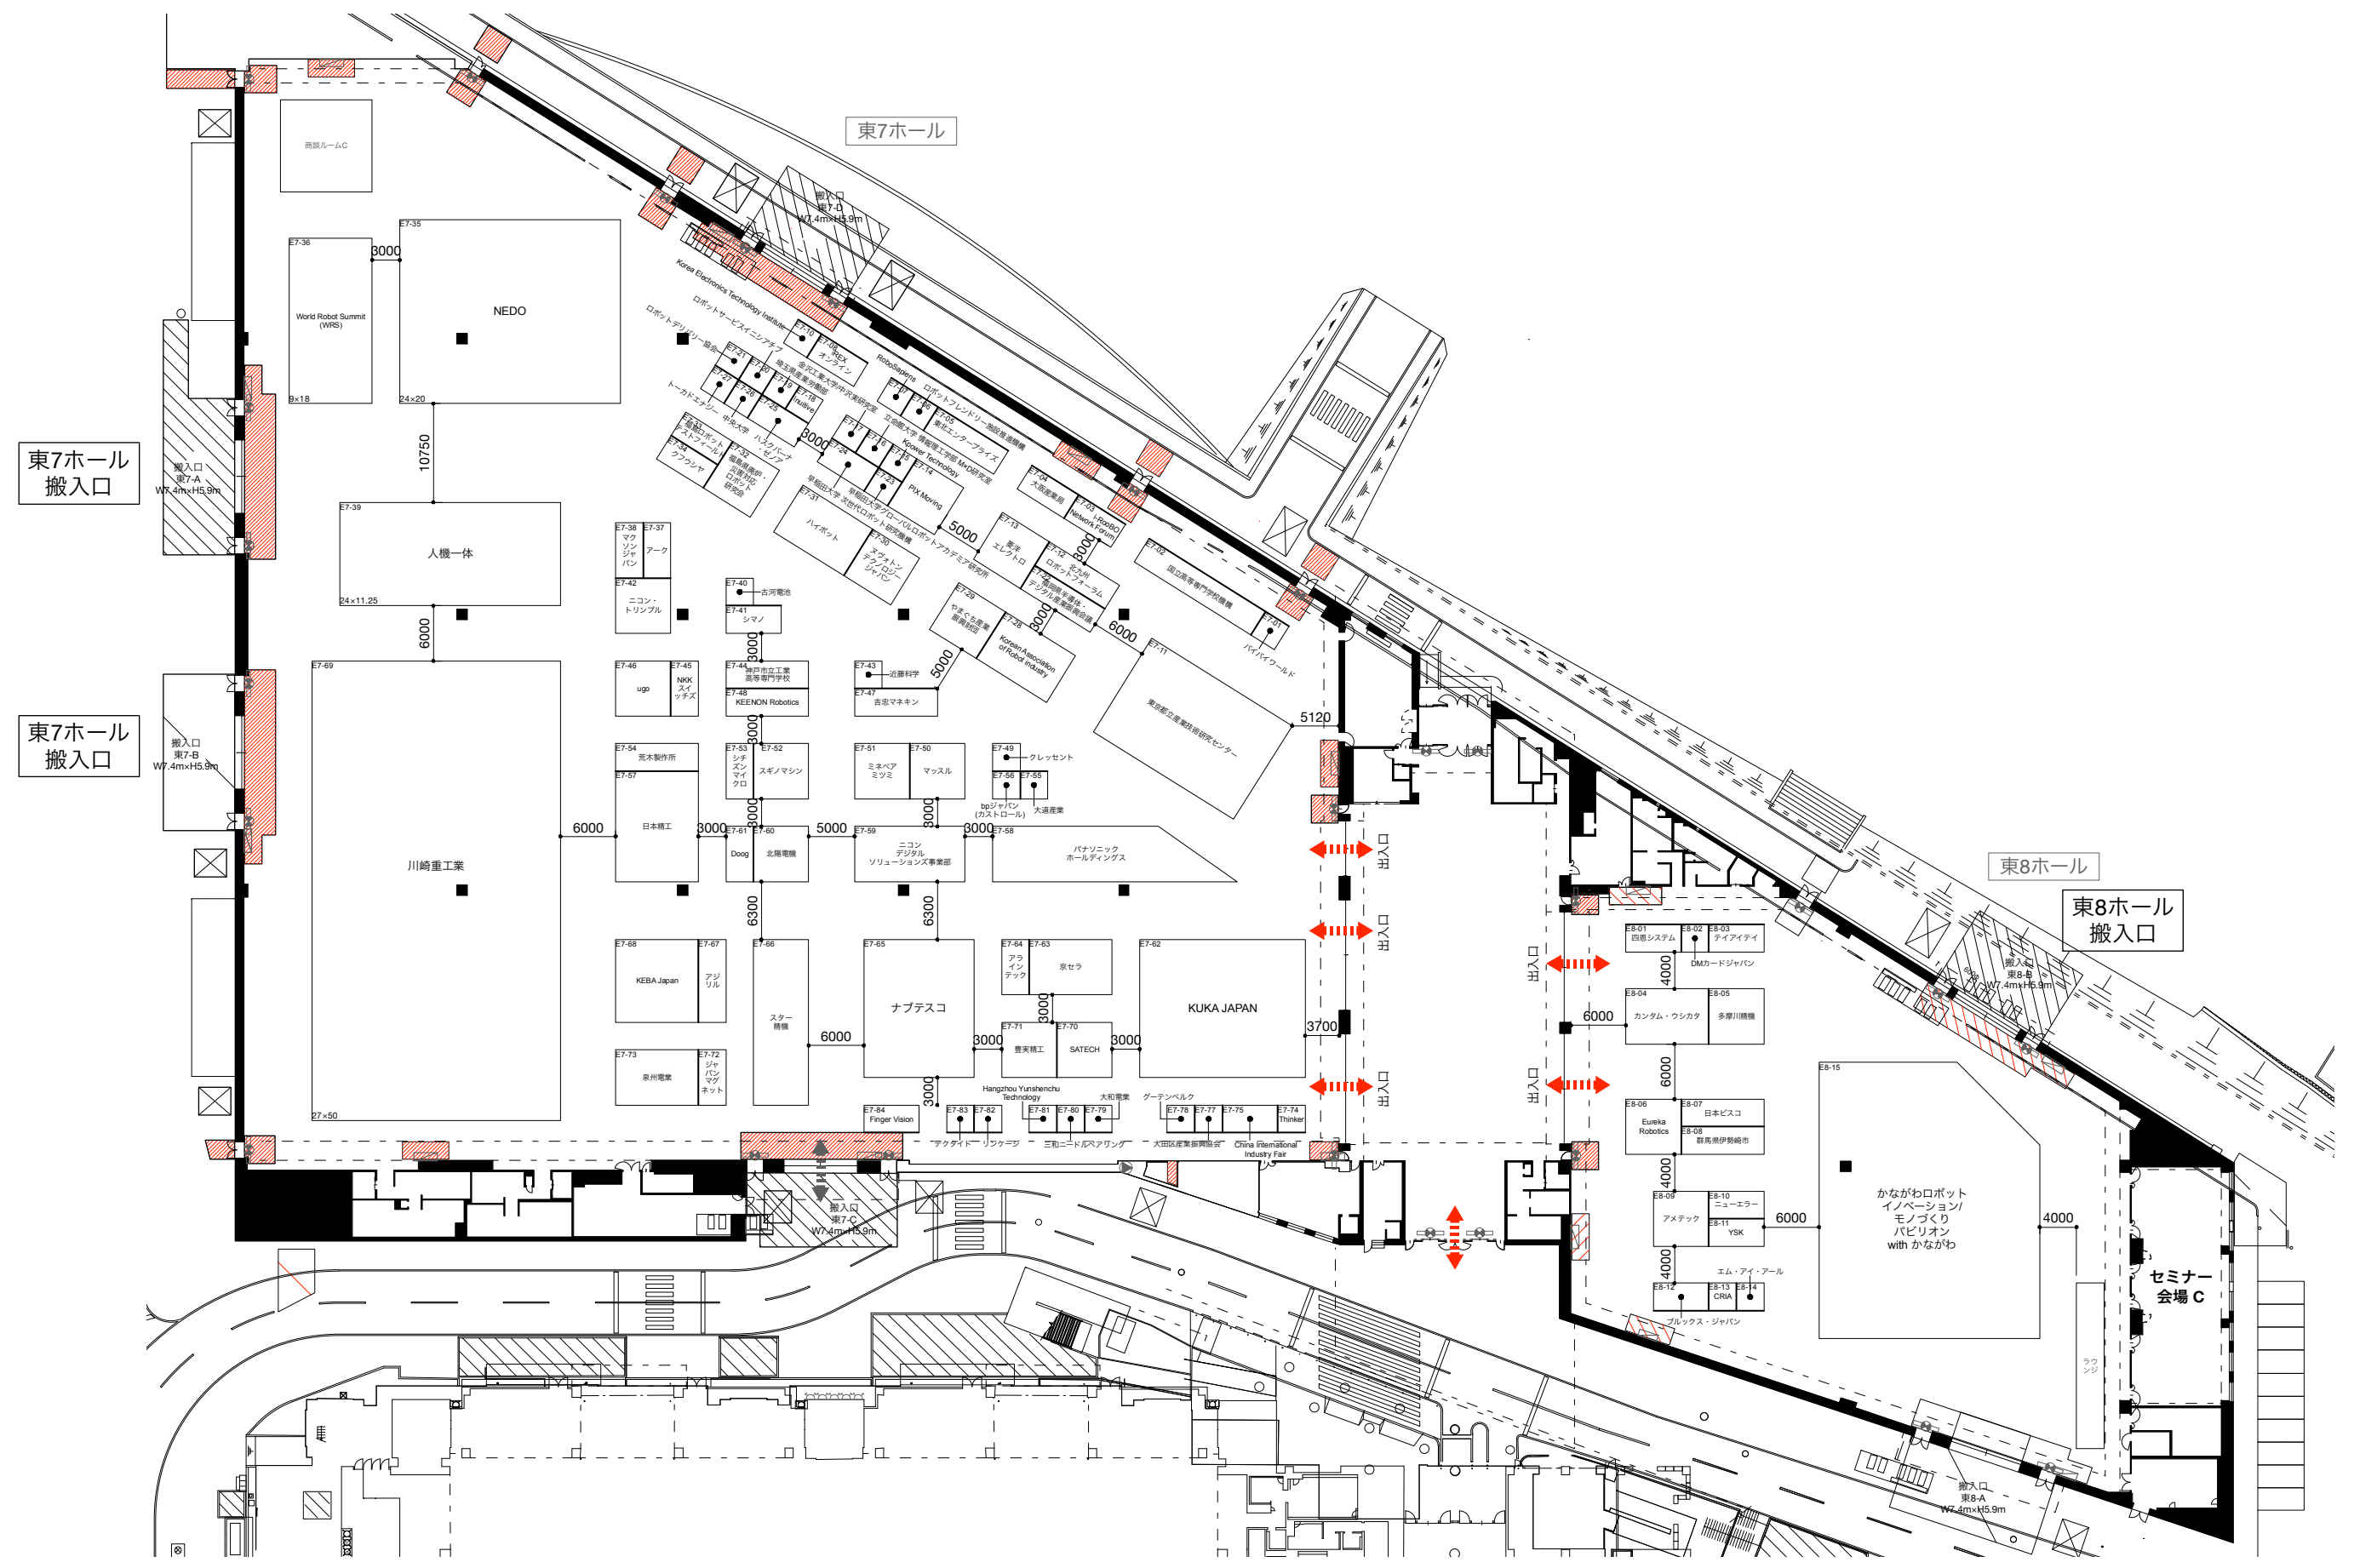

産業用ロボットゾーン サービスロボットゾーン

産業用ロボットゾーン サービスロボットゾーン

ピット凡例
■ E: 電気ピット
■ W: 給排水・エア
 : サブピット